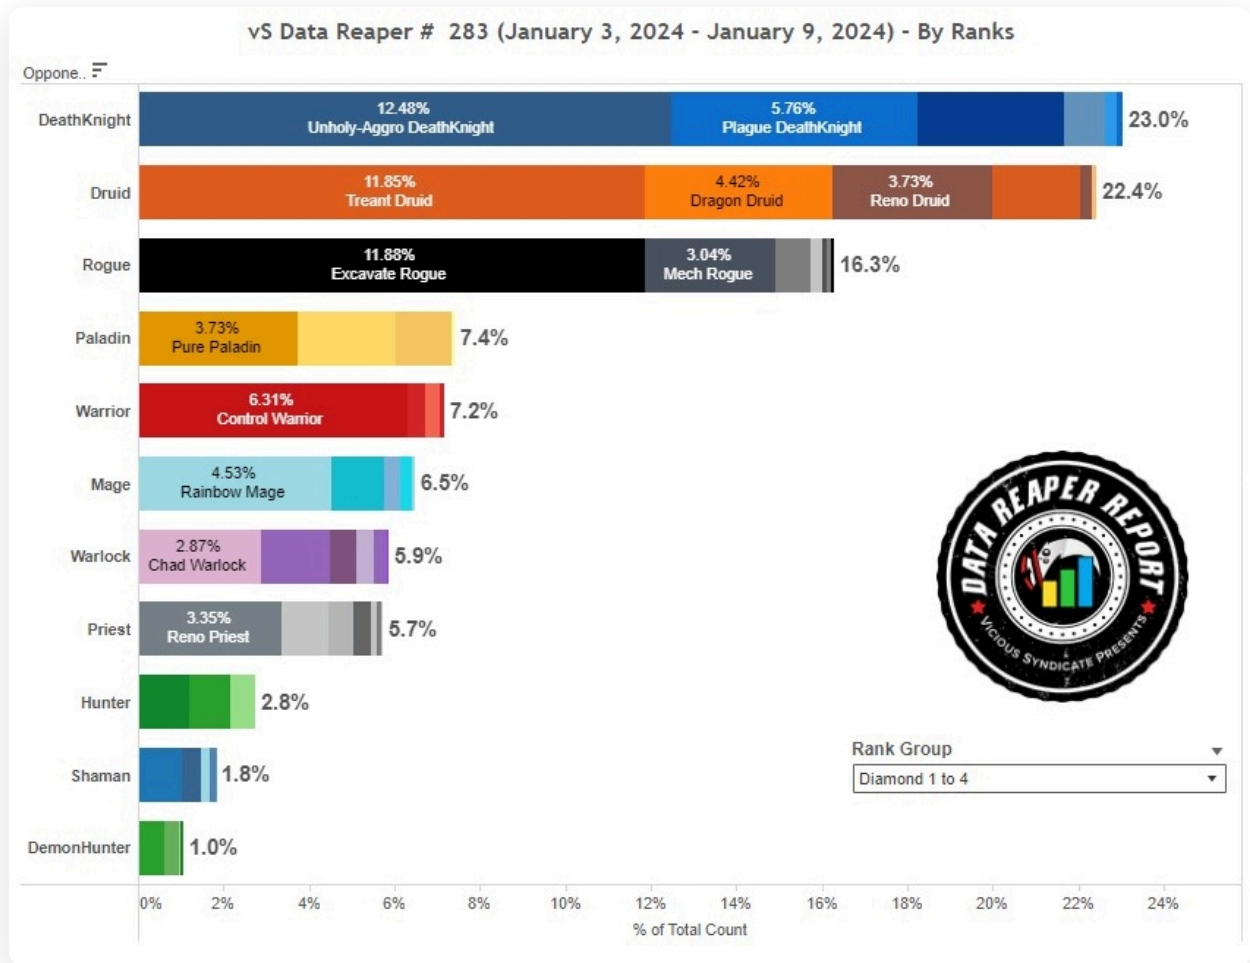

В промежутке ранга Алмаз 4 - 1

В Легенде