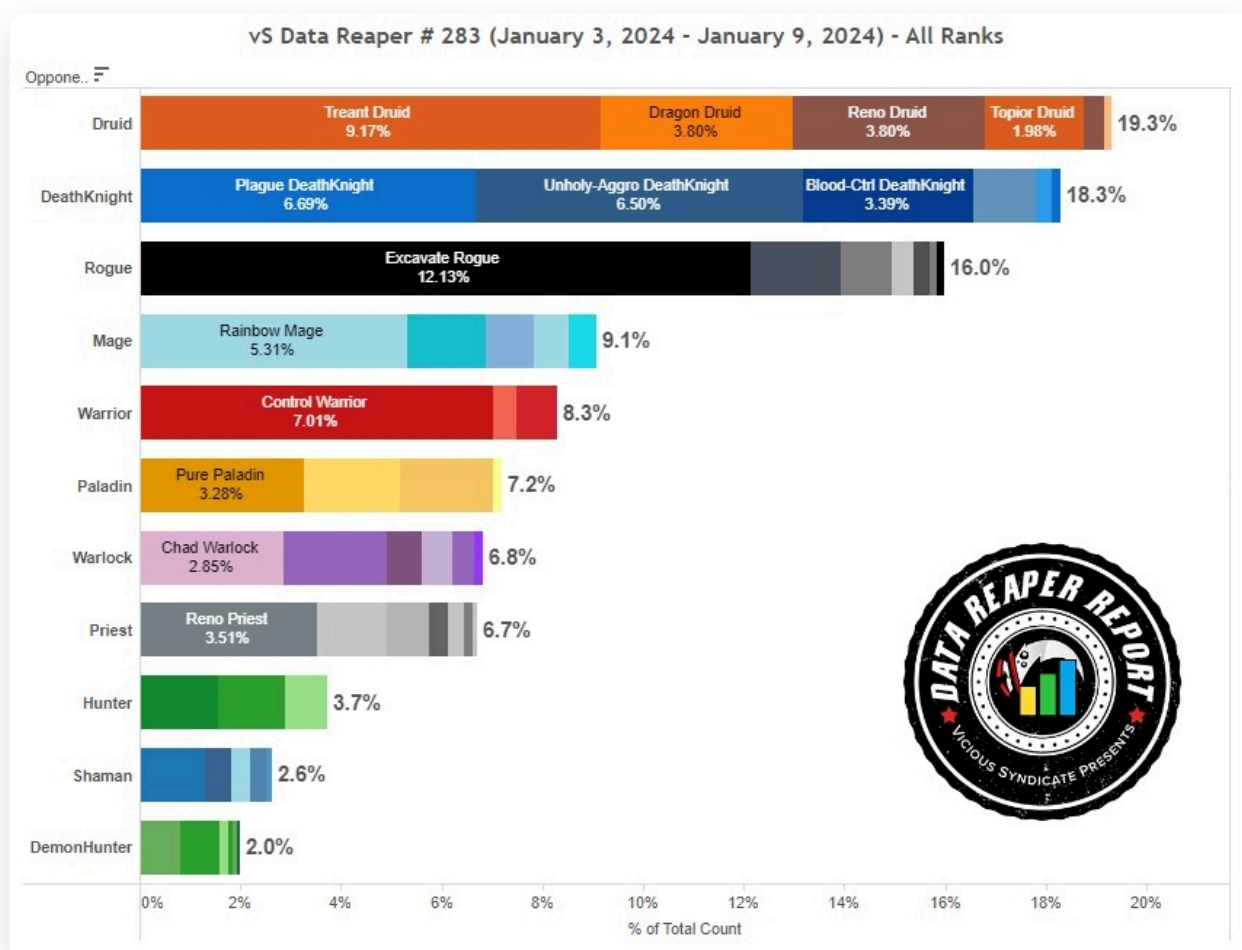

По всем рангам