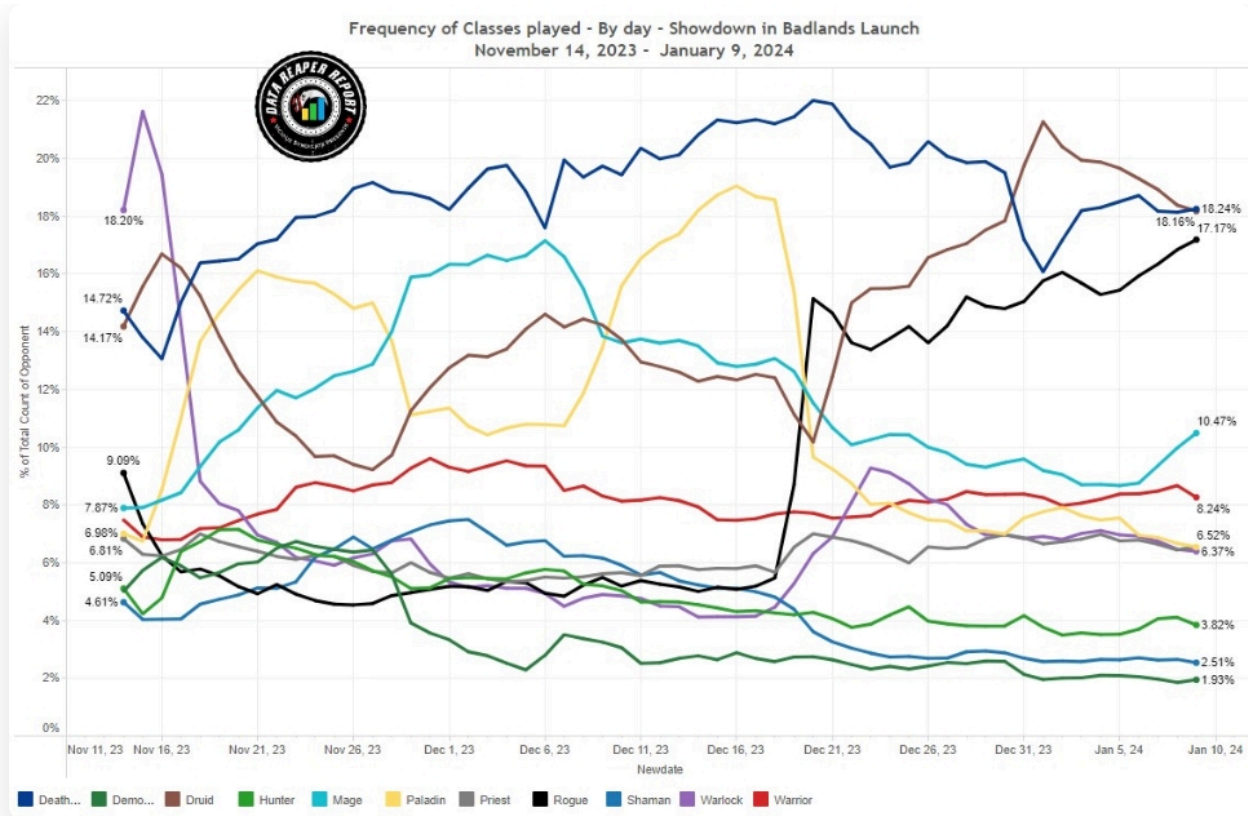

По всем рангам

В промежутке ранга Алмаз 4 - 1

В Легенде

vS Data Reaper # 283 (January 3, 2024 - January 9, 2024) - By Ranks

Oppone...

Rank Group
Legend

В топ-1000 Легенды

vs Data Reaper # 283 (January 3, 2024 - January 9, 2024) - By Ranks

Следующий график показывает прогресс популярности классов по дням с момента выхода дополнения Бесплодные земли

Популярность по дням

Следующий график показывает прогрессию популярности классов по неделям в течение календарного года

Популярность по неделям

Самое заметное изменение Стандарта по сравнению с предыдущей неделей - это появление **Топиор Друида**, который занимает место рядом с **Рено Друидом**. **Токен Друид** потерял в популярности из-за ухудшающегося матч-апа с Разбойником.