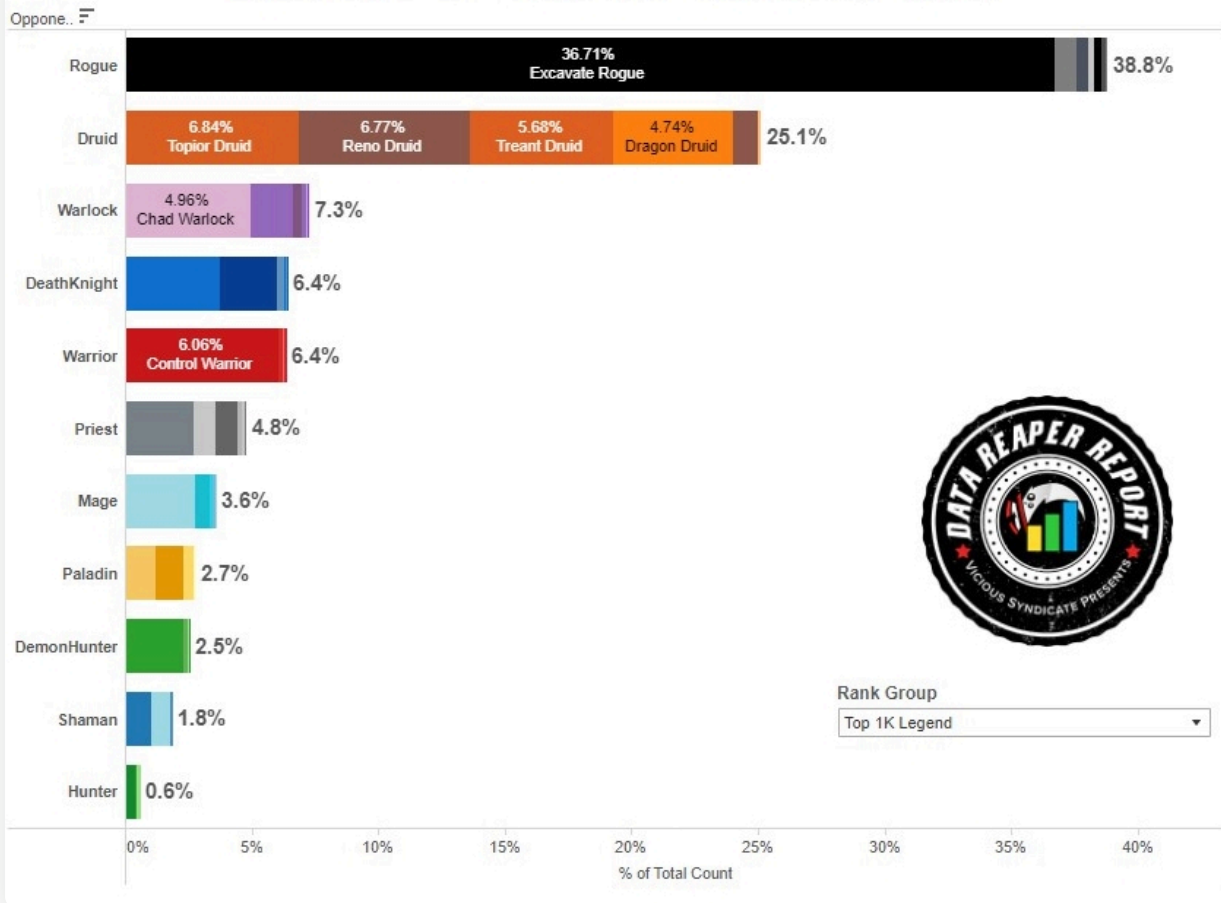

Следующий график показывает прогресс популярности классов по дням с момента выхода дополнения Бесплодные земли

Популярность по дням

Следующий график показывает прогрессию популярности классов по неделям в течение календарного года

Популярность по неделям

Самое заметное изменение Стандарта по сравнению с предыдущей неделей - это появление **Топиор Друида**, который занимает место рядом с **Рено Друидом**. **Токен Друид** потерял в популярности из-за ухудшающегося матч-апа с Разбойником.