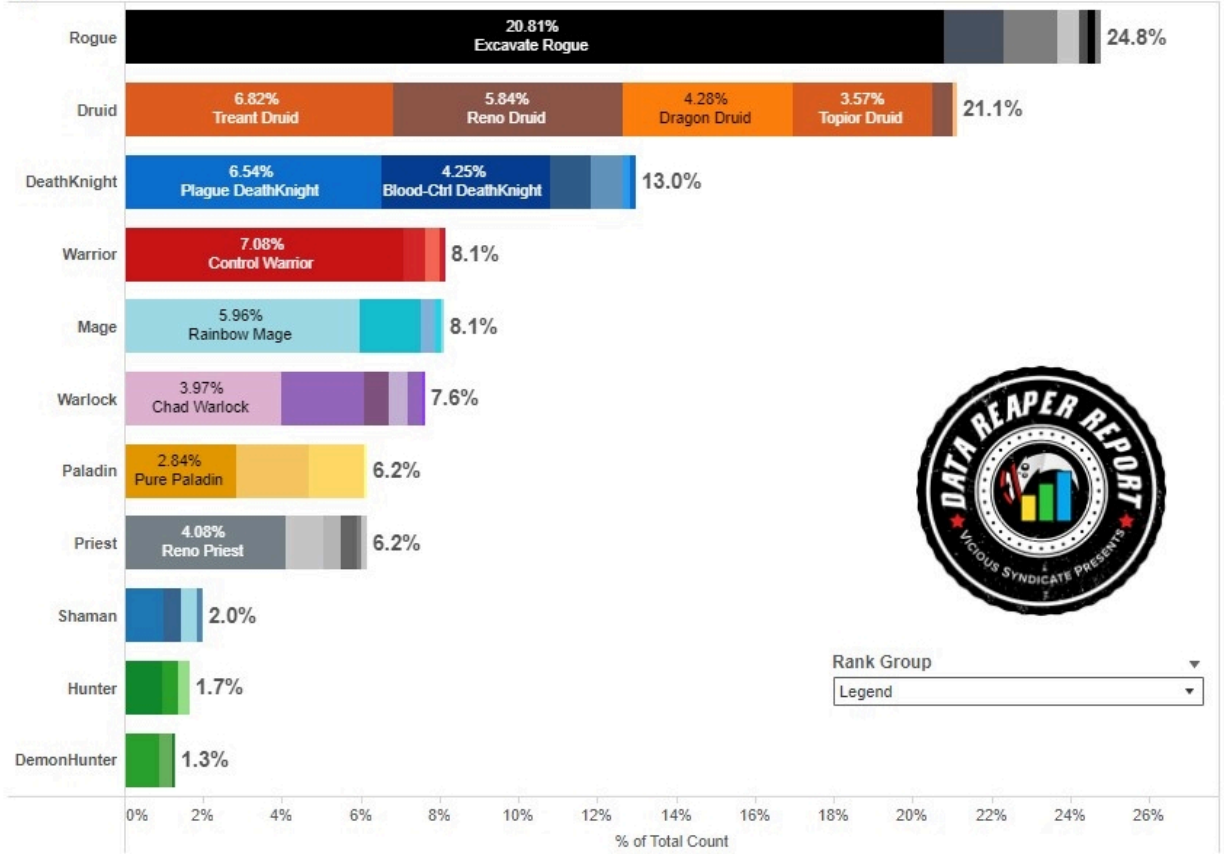

1. *Графики популярности по классам и архетипам*
2. *Анализ популярности классов*
3. *Графики винрейта и рейтинг архетипов*
4. *Анализ силы архетипов*
5. *Анализ силы классов и актуальные колоды меты*
6. *Разрушители меты*

По всем рангам

В промежутке ранга Алмаз 4 - 1

В Легенде

vS Data Reaper # 283 (January 3, 2024 - January 9, 2024) - By Ranks

Oppone...

Rank Group
Legend

В топ-1000 Легенды

vs Data Reaper # 283 (January 3, 2024 - January 9, 2024) - By Ranks

Следующий график показывает прогресс популярности классов по дням с момента выхода дополнения Бесплодные земли

Популярность по дням

Следующий график показывает прогрессию популярности классов по неделям в течение календарного года

Популярность по неделям

Самое заметное изменение Стандарта по сравнению с предыдущей неделей - это появление **Топиор Друида**, который занимает место рядом с **Рено Друидом**. **Токен Друид** потерял в популярности из-за ухудшающегося матч-апа с Разбойником.