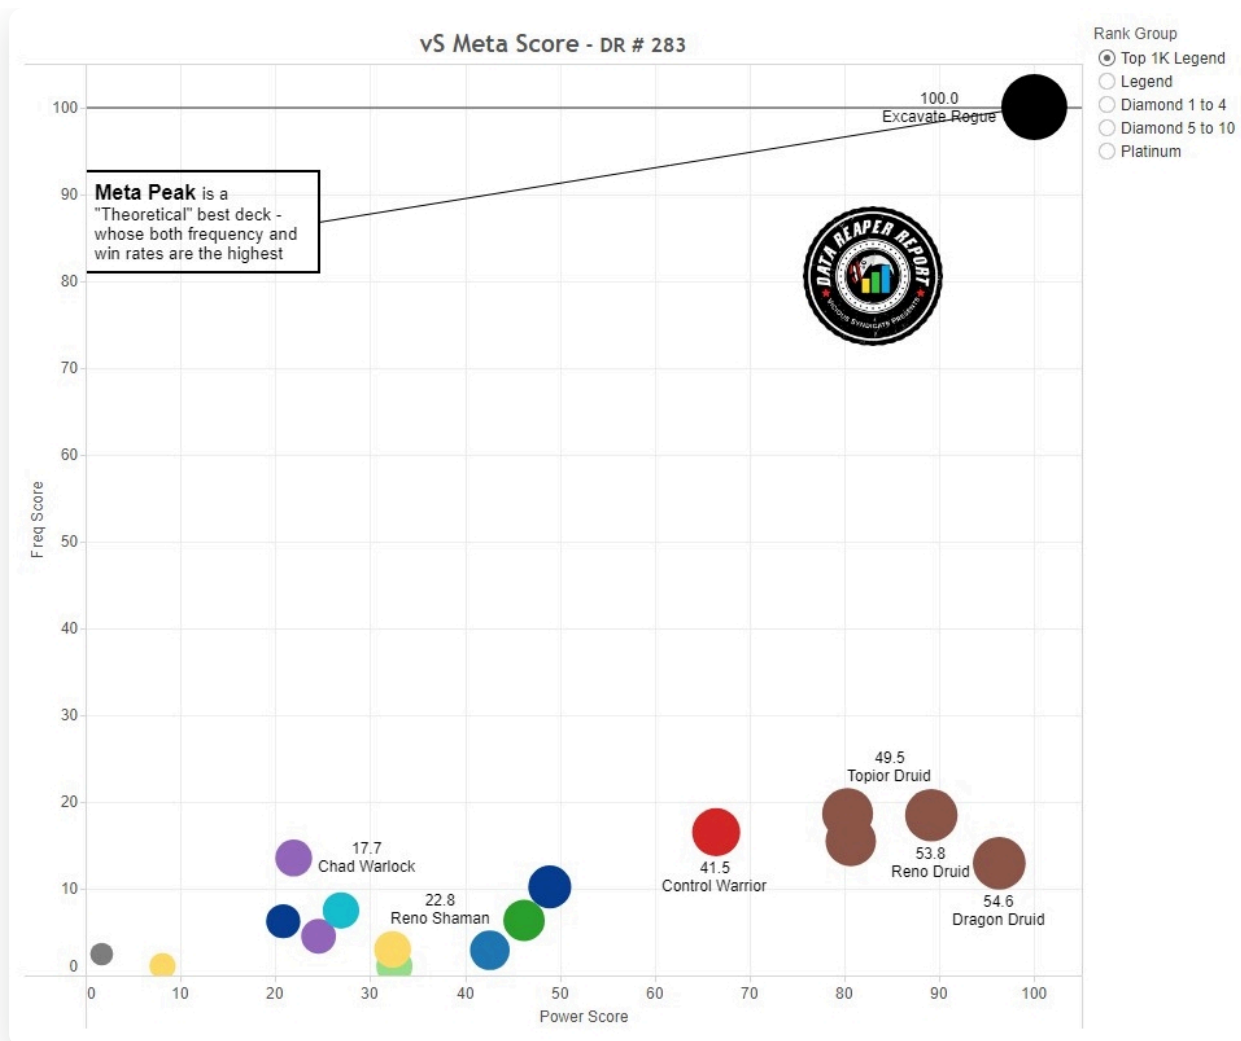

Диаграмма Meta Score

vS Meta Score диаграмма отображает одновременно и уровень силы архетипов (ось абсцисс X), и их популярность (ось ординат Y). Исследовав этот график, вы сможете нагляднее увидеть и проще понять состояние текущей меты.

Чем выше и правее находится определенная колода, тем более мощной и нездоровой для меты она является. В правом верхнем углу графика показан теоретический король меты — максимально сильный и максимально популярный. Можно пронаблюдать, как близко к нему подобрались существующие архетипы.