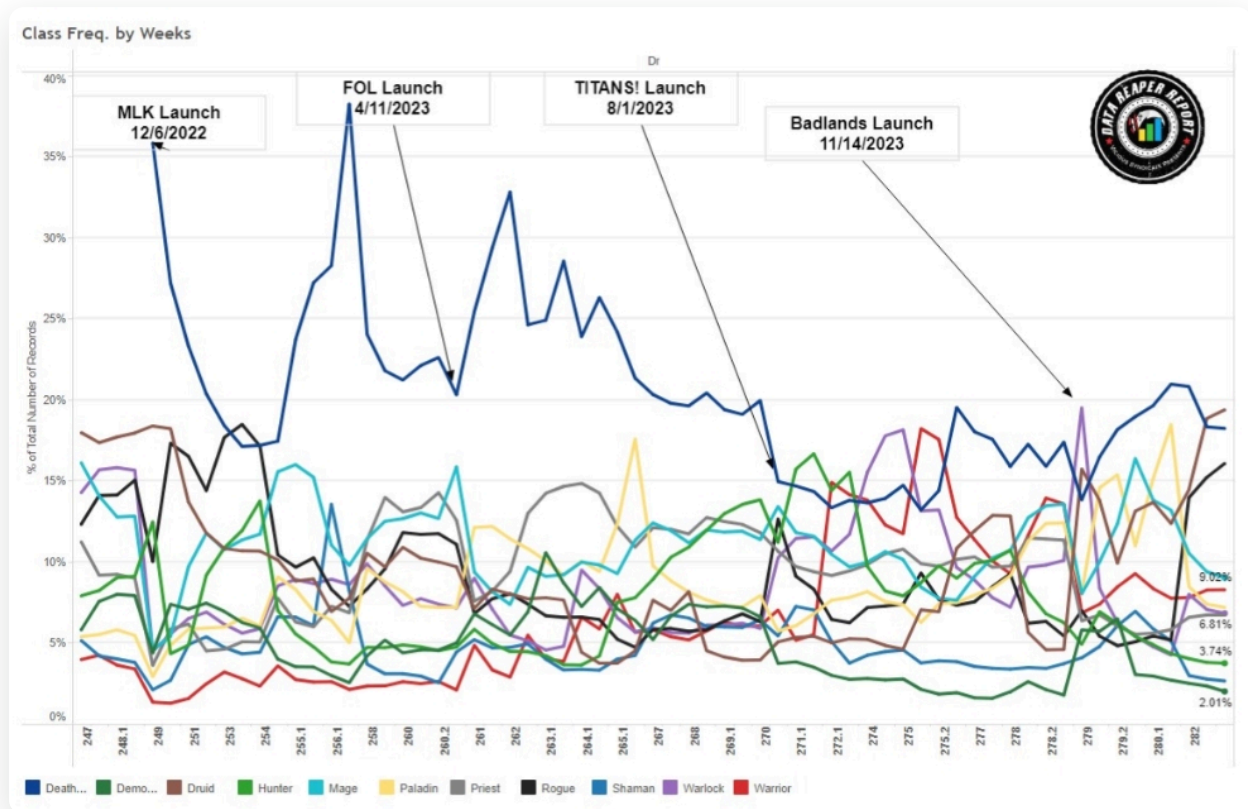

По всем рангам

В промежутке ранга Алмаз 4 - 1

В Легенде

vS Data Reaper # 283 (January 3, 2024 - January 9, 2024) - By Ranks

Oppone...

Rank Group
Legend

В топ-1000 Легенды

vs Data Reaper # 283 (January 3, 2024 - January 9, 2024) - By Ranks

Следующий график показывает прогресс популярности классов по дням с момента выхода дополнения Бесплодные земли

Популярность по дням

Следующий график показывает прогрессию популярности классов по неделям в течение календарного года

Популярность по неделям

Самое заметное изменение Стандарта по сравнению с предыдущей неделей - это появление **Топиор Друида**, который занимает место рядом с **Рено Друидом**. **Токен Друид** потерял в популярности из-за ухудшающегося матч-апа с Разбойником.

Численность **Разбойника на добыче** достигла своего пика в топе Легенды, хотя на остальных рангах она по-прежнему растет.

В остальном мало что происходит в ладдере, поскольку большинство классов находятся в ожидании мини-набора. Им, конечно, очень нужен новый прирост силы, но еще больше им нужны новые привлекательные карты.